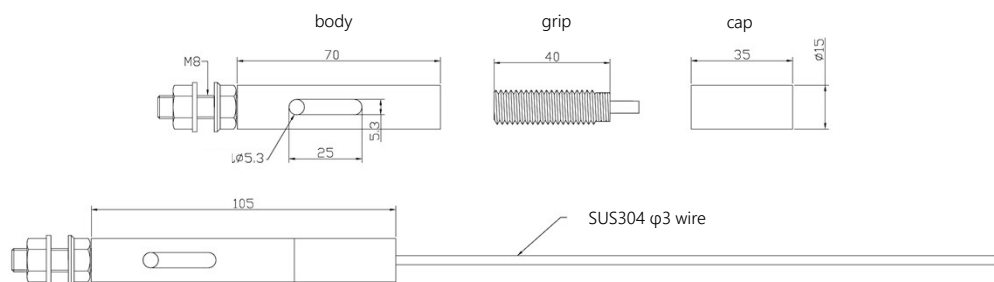

### UTB-30BN (end shape : hook)

Body Hook	300kg or more
Wire hook	300kg or more
Wire Grip	500kg (practical 200~300kg)
Caulking part	400kg or more
Wire breaking strength	660kg

### UTB-30CN (end shape : eye)

Body Hook	300kg or more
Wire hook	300kg or more
Wire Grip	500kg (practical 200~300kg)
Caulking part	400kg or more
Wire breaking strength	660kg

### UTB-30DN (end shape : straight)

Wire hook	300kg or more
Wire Grip	500kg (practical 300~400kg)
Caulking part	300kg or more
Wire breaking strength	660kg