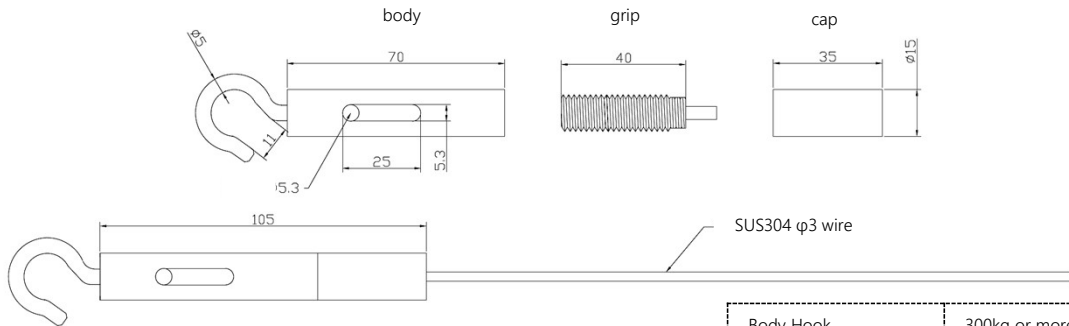

### UTB-30BN (end shape : hook)

Body Hook	300kg or more
Wire hook	300kg or more
Wire Grip	500kg (practical 200~300kg)
Caulking part	400kg or more
Wire breaking strength	660kg

### UTB-30CN (end shape : eye)

Body Hook	300kg or more
Wire hook	300kg or more
Wire Grip	500kg (practical 200~300kg)
Caulking part	400kg or more
Wire breaking strength	660kg

### UTB-30DN (end shape : straight)

Wire hook	300kg or more
Wire Grip	500kg (practical 300~400kg)
Caulking part	300kg or more
Wire breaking strength	660kg