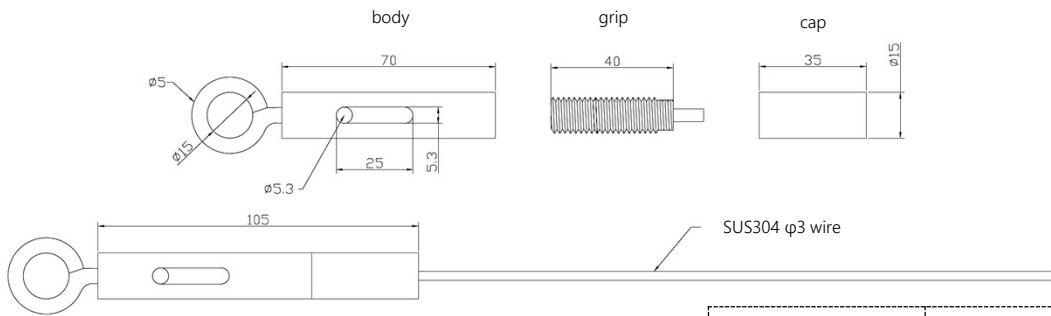

### UTB-30BN (end shape : hook)

Body Hook	300kg or more
Wire hook	300kg or more
Wire Grip	500kg (practical 200~300kg)
Caulking part	400kg or more
Wire breaking strength	660kg

### UTB-30CN (end shape : eye)

Body Hook	300kg or more
Wire hook	300kg or more
Wire Grip	500kg (practical 200~300kg)
Caulking part	400kg or more
Wire breaking strength	660kg

### UTB-30DN (end shape : straight)

Wire hook	300kg or more
Wire Grip	500kg (practical 300~400kg)
Caulking part	300kg or more
Wire breaking strength	660kg